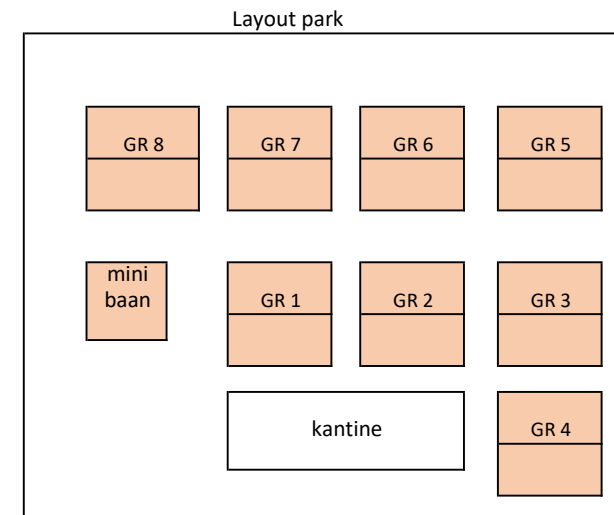

Speelschema zaterdag 4 april 2026

	GR1	GR2	GR3	GR4	GR5	GR6	GR7	GR8
9-10 uur	DD35+ 2	DD35+ 2	G 6	G 6				
10-11 uur								
11-12 uur	DD35+ 2	DD35+ 1	G 8	G 6	G 8			
12-13 uur	DD35+ 2	DD35+ 1	G 6	G 6	G 8			
13-14 uur								
14-15 uur	DD35+ 1	DD35+ 1	G 8	H35+ 2	G 8			
15-16 uur								
16-17 uur	G 1	G 1	G 3	H35+ 2	G 3			
17-18 uur	G 1	H35+ 2	G 3	H35+ 2	G 3			
18-19 uur								
19-20 uur	G 1	G 1	H35+ 2	H35+ 2	G 3			

competitieleader

9:00-13.30: Dames 35+ dubbel 2
13:30-einde: Heren 35+ 2

thuis team	baansoort	begintijd	tegenstander	opmerking
Dames 35+ dubbel 2	GR	09:00	NIENOORD 2	
Gemengd 6	GR	09:00	ZNEO 1	Beginnen op 3 banen kan en mag
Dames 35+ dubbel 1	GR	10:30	AYR 1	
Gemengd 8	GR	10:30	HAREN GN 4	
Heren 35+ 2	GR	14:00	VAN STARKENBORGH 1	
Gemengd 1	GR	15:30	GRONINGER LTB 3	
Gemengd 3	GR	15:30	VAN STARKENBORGH 2	Let op: 2-2-1 schema
Gemengd 35+ dubbel 1	extern	09:00	T NYLAN 1	Winsum
Gemengd dubbel 1	extern	09:00	ANNEN 1	Winsum
Heren 5	extern	13:00	OERTERP 1	Winsum