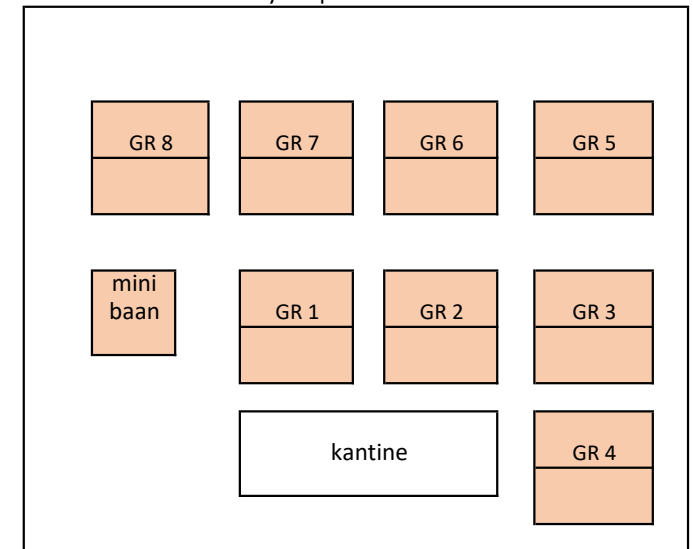

Speelschema zaterdag 30 mei 2026

	GR1	GR2	GR3	GR4	GR5	GR6	GR7	GR8
9-10 uur	H 2	H 2	G 8	G 8	G 4	G 4	DD35+ 1	DD35+ 1
10-11 uur								
11-12 uur	H 2	H 2	G 8		G 4		DD35+ 1	DD35+ 1
12-13 uur	H 2	H 2	G 8	G 8	G 4	G 4		
13-14 uur								
14-15 uur	GD 1	GD 1	H 5	H 5	H35+ 2	H35+ 2	H 3	H 3
15-16 uur								
16-17 uur	GD 1	GD 1	H 5	H 5	H35+ 2	H35+ 2	H 3	H 3
17-18 uur			H 5	H 5	H35+ 2	H35+ 2	H 3	H 3
18-19 uur								
19-20 uur								

Layout park

competitieleader

9:00-13.30: Heren 2
 13:30-einde: Heren 5

thuis team	baansoort	begintijd	tegenstander	opmerking
Dames 35+ dubbel 1	GR	09:00	HOOGKERK 1	
Gemengd 4	GR	09:00	ODIVIA-BLIJHAM 1	
Gemengd 8	GR	09:00	GRONINGER LTB 10	
Heren 2	GR	09:00	TEN WOUDE 2	
Gemengd dubbel 1	GR	14:00	BE QUICK 1887 1	
Heren 3	GR	14:00	TAM 4	
Heren 35+ 2	GR	14:00	NIENOORD 3	
Heren 5	GR	14:00	MARSLACH 1	
Gemengd 3	extern	10:00	VOEVKE 1	Wordt gespeeld bij Voevke

Speelschema zondag 31 mei 2026

	GR1	GR2	GR3	GR4	GR5	GR6	GR7	GR8
9-10 uur						ROOD 1+2	ROOD 1+2	ROOD 1+2
10-11 uur	Jun14 2	Jun14 2	Jun14 3	Jun14 3				
11-12 uur								
12-13 uur	J17 1	J17 1	G 4	G 4	ORANJE 1	ORANJE 1	ORANJE 1	ORANJE 1
13-14 uur								
14-15 uur	J17 1	J17 1		G 4	H 2	H 2	H 2	H 2
15-16 uur	J17 1	J17 1	G 4	G 4	H 2	H 2		
16-17 uur								
17-18 uur								
18-19 uur								
19-20 uur								

Layout park

wedstrijdleiding: 9:00-13:30: Jeugdcommissie + technische commissie; 13:30-einde: Heren 2

thuis team	baansoort	begintijd	tegenstander	opmerking
ROOD 1	GR	09:00		
ROOD 2	GR	09:00		
Jun14 2	GR	09:00	ZUIDLAREN 1	
Jun14 3	GR	09:00	GRONINGER LTB 4	
ORANJE 1	GR	11:00		
G 4	GR	12:00	TIOD NIEUWOLDA 1	
J17 1	GR	12:00	HAREN GN 1	
H 2	GR	14:00	NORG 1	4 banen