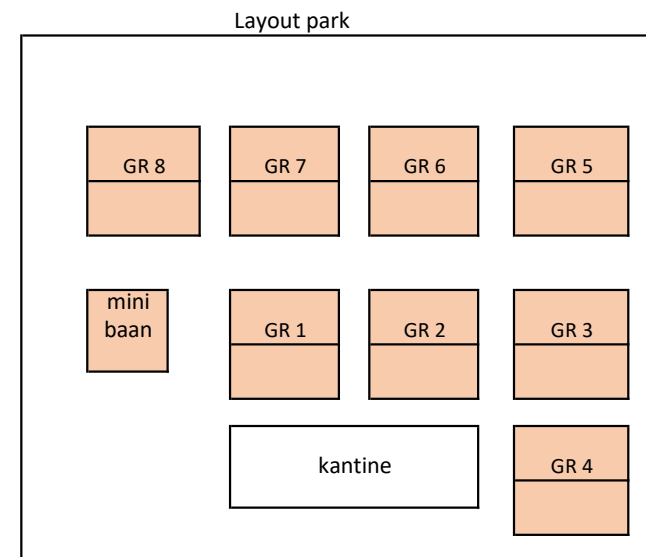

Speelschema zondag 29 maart 2026

	GR1	GR2	GR3	GR4	GR5	GR6	GR7	GR8
9-10 uur	ROOD 1	ROOD 1	ROOD 1					
10-11 uur								
11-12 uur	ORANJE 1	ORANJE 1	ORANJE 1	ORANJE 1				
12-13 uur								
13-14 uur								
14-15 uur								
15-16 uur								
16-17 uur								
17-18 uur								
18-19 uur								
19-20 uur								