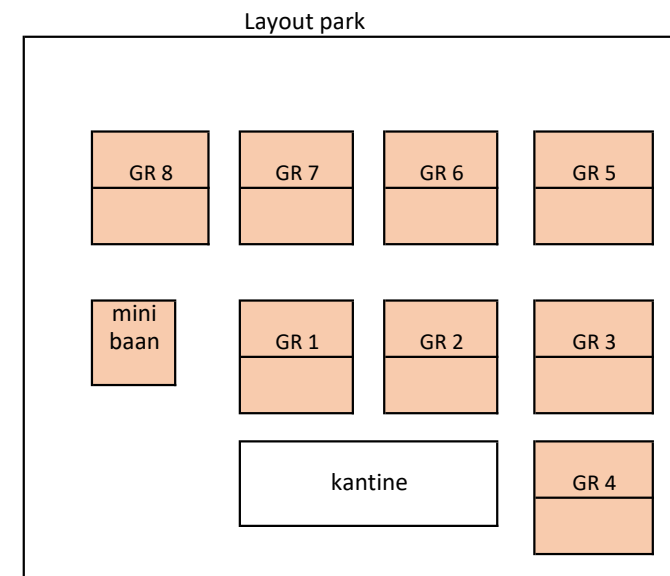

Speelschema zondag 12 april 2026

	GR1	GR2	GR3	GR4	GR5	GR6	GR7	GR8
9-10 uur								
10-11 uur	Jun14 2	Jun14 2/3	Jun14 3	GROEN 2	GROEN 2			
11-12 uur								
12-13 uur				Jun14 1	Jun14 1			
13-14 uur	M17 1	M17 1	M17 1					
14-15 uur								
15-16 uur	M17 1	J17 1	H 1	H 1	J17 1			
16-17 uur	M17 1	M17 1	J17 1	H 1	J17 1			
17-18 uur								
18-19 uur			J17 1	H 1	J17 1			
19-20 uur			H 1	H 1				

wedstrijdleiding: Jeugdcommissie + technische commissie

thuissteam	baansoort	begintijd	tegenstander	opmerking
Jun14 3	GR	09:00	DE HARKEMA 1	
Jun14 2	GR	09:00	HAREN GN 2	
GROEN 2	GR	09:00	WINSUM 2	
Jun14 1	GR	11:30	DE HERTENKAMP 1	
M17 1	GR	13:00	FRANEKER 1	
J17 1	GR	14:30	GRONINGER LTB 1	
H 1	GR	14:30	WESTERHAAR 1	Bij starten met dubbels in 3 rondes klaar
G 4	extern	13:00	VERACKET 5	Winsum