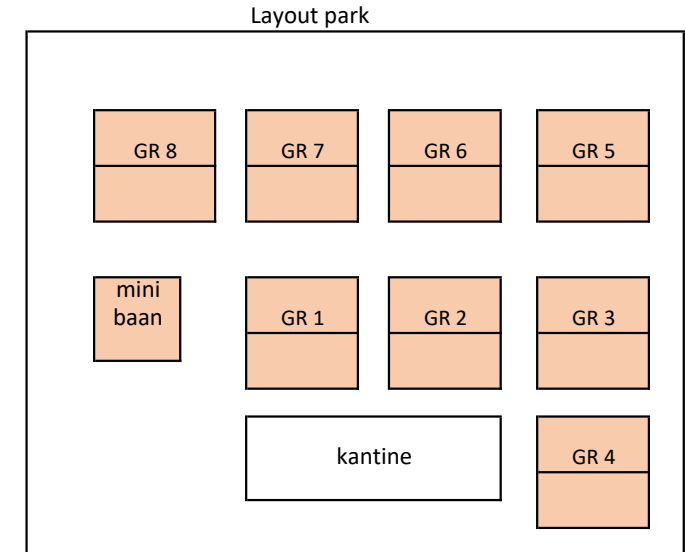

Speelschema zaterdag 23 mei 2026

	GR1	GR2	GR3	GR4	GR5	GR6	GR7	GR8
9-10 uur	D 2	D 2	H 4	H 4	H35+ 2	H35+ 2	G 4	G 4
10-11 uur								
11-12 uur	D 2	D 2	H 4	H 4	H35+ 2	H35+ 2		G 4
12-13 uur	D 2	D 2	H 4	H 4	H35+ 2	H35+ 2	G 4	G 4
13-14 uur								
14-15 uur	H 3	G 1	H35+ 1	G 1	DD35+ 1	DD35+ 1	GD 1	GD 1
15-16 uur								
16-17 uur	H 3	H 3	H35+ 1	G 1	DD35+ 1	G 7	G 7	GD 1
17-18 uur	H 3	G 1	H35+ 1	G 1	DD35+ 1	G 7	H35+ 1	GD 1
18-19 uur								
19-20 uur	H 3	H 3	H35+ 1	H35+ 1		G 7	G 7	

competitieleider

9:00-13.30: Dames 2
13:30-einde: Heren 3

thuis team	baansoort	begintijd	tegenstander	opmerking
Dames 2	GR	09:00	`T NYLAN 1	
Gemengd 4	GR	09:00	GRONINGER LTB 6	
Heren 35+ 2	GR	09:00	CREAM CRACKERS 1	
Heren 4	GR	09:00	VALTHERMOND 1	
Dames 35+ dubbel 1	GR	14:00	DELFIJL 1	
Gemengd 1	GR	14:00	TAM 3	
Gemengd dubbel 1	GR	14:00	ZUIDLAREN 1	
Heren 3	GR	14:00	`T NYLAN 5	
Heren 35+ 1	GR	14:00	WOLDENDORP 1	
Gemengd 7	GR	15:30	GRONINGER LTB 10	
Heren 6	extern	09:00	GRONINGER LTB 6	Winsum