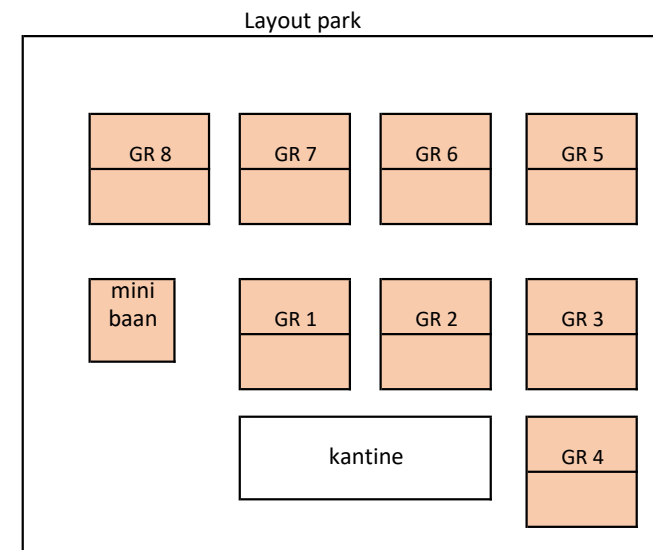

Speelschema zaterdag 11 april 2026

	GR1	GR2	GR3	GR4	GR5	GR6	GR7	GR8
9-10 uur	H 6	H 6	G 2	H 6	G 2			
10-11 uur	H 6	H 2	G 2	H 2	H 2			
11-12 uur	H 6	H 2	G 2	H 2	H 2			
12-13 uur	H 6	H 2	G 2	H 6	G 2			
13-14 uur								
14-15 uur	D 1	H 2	D 1	H 2	H 4			
15-16 uur								
16-17 uur	D 1	D 2	D 1	D 2	H 4			
17-18 uur	D 1	D 2	H 4	D 2	H 4			
18-19 uur								
19-20 uur	D 1	D 2	H 4	D 2	H 4			

competitieleader

9:00-13.30: Heren 6
13:30-einde: Dames 1

thuis team	baansoort	begintijd	tegenstander	opmerking
Gemengd 2	GR	09:00	SPR 1	
Heren 6	GR	09:00	TAM 5	
Heren 2	GR	10:30	SCHATZENBURG 1	
Dames 1	GR	14:00	UNESWIDO 1	
Heren 4	GR	14:00	GSTC 4	
Dames 2	GR	15:30	CREAM CRACKERS 6	
Gemengd 5	extern	09:00	CREAM CRACKERS 16	Winsum
Heren 35+ 1	extern	09:00	REO 1	Winsum
Gemengd 7	extern	10:00	ZNEO 2	Wordt gespeeld bij ZNEO
Heren 1	extern	13:00	LEO 1	Wordt gespeeld bij LEO
Heren 3	extern		DE STIRUM 2	omdraaien of uitstellen