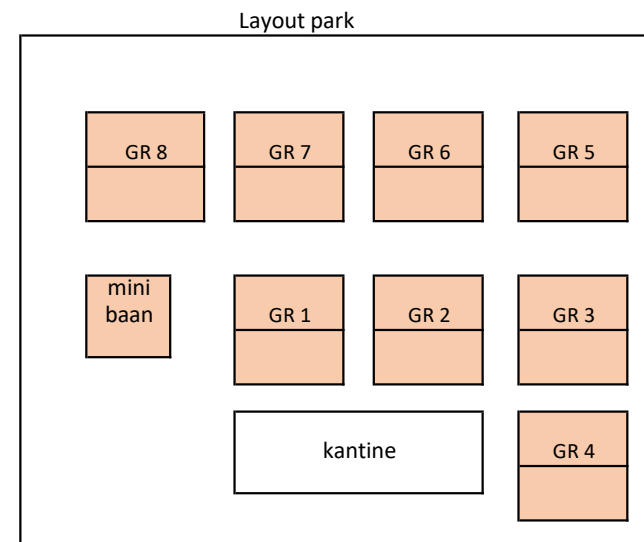

Speelschema zaterdag 16 mei 2026

	GR1	GR2	GR3	GR4	GR5	GR6	GR7	GR8
9-10 uur	G 3	G 3	H 1	H 1	H 5	H 5	G 5	G 5
10-11 uur	G 3	H 1	GD35+ 1	H 1	GD35+ 1	H 5	H 5	G 5
11-12 uur	G 3	G 3	GD35+ 1	H 1	H 5	H 5	G 5	G 5
12-13 uur	G 3	G 3	GD35+ 1	H 1	H 5	H 5	G 5	G 5
13-14 uur			GD35+ 1	H 1				
14-15 uur	G 2	G 2			G 6	DD35+ 2	G 6	H 2
15-16 uur	G 2	D 1	D 1	D 1	G 6	DD35+ 2	H 2	H 2
16-17 uur	G 2	G 2	G 6	D 1	G 6	DD35+ 2	DD35+ 2	H 2
17-18 uur	D 1			D 1			H 2	H 2
18-19 uur								
19-20 uur								

competitieleider

9:00-13.30: Gemengd 3

13:30-einde: Gemengd 2

thuis team	baansoort	begintijd	tegenstander	opmerking
Gemengd 3	GR	09:00	SPR 1	
Gemengd 5	GR	09:00	BAFLO 1	
Heren 1	GR	09:00	CREAM CRACKERS 5	
Heren 5	GR	09:00	CREAM CRACKERS 10	
Gemengd 35+ dubbel 1	GR	10:30	WOLDENDORP 1	
Dames 35+ dubbel 2	GR	14:00	LEEUWARDEN 1	
Gemengd 2	GR	14:00	TAM 2	
Gemengd 6	GR	14:00	CREAM CRACKERS 15	
Heren 2	GR	14:00	REKKE 1	
Dames 1	GR	15:30	GOUTUM 1	
Gemengd 8	extern	09:00	SMALHORST 1	Winsum