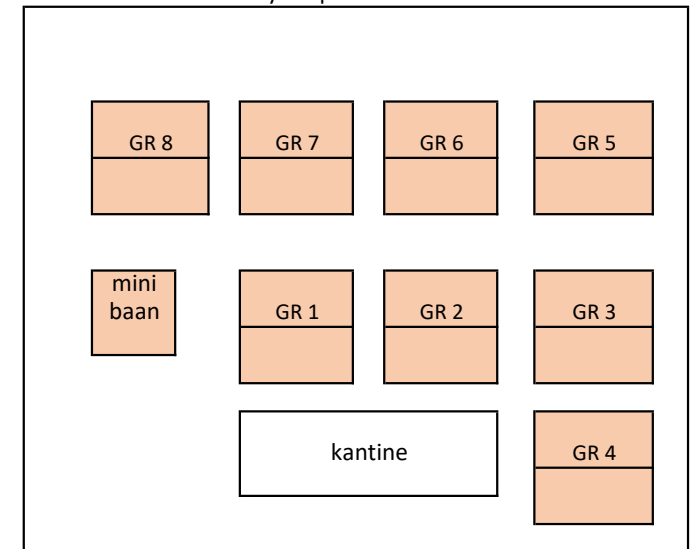

Speelschema zondag 17 mei 2026

	GR1	GR2	GR3	GR4	GR5	GR6	GR7	GR8
9-10 uur	M17 2	M17 2	Jun14 2	Jun14 2	GROEN 1	GROEN 1	GROEN 2	GROEN 2
10-11 uur	M17 2	M17 2						
11-12 uur								
12-13 uur	M17 2	M17 2	J17 2	J17 2	J17 1	J17 1	G 1	G 1
13-14 uur								
14-15 uur	G 3	G 3	J17 2	J17 2	J17 1	J17 1	G 1	G 1
15-16 uur			J17 2	J17 2	J17 1	J17 1	G 1	G 1
16-17 uur	G 3							
17-18 uur	G 3	G 3					G 1	G 1
18-19 uur								
19-20 uur								

Layout park

wedstrijdleiding: Jeugdcommissie + technische commissie

thuis team	baansoort	begintijd	tegenstander	opmerking
GROEN 1	GR	09:00	DE KALKWIJCK 1	
GROEN 2	GR	09:00	`T FIVELVELD 1	
Jun14 2	GR	09:00	VAN STARKENBORGH 3	
M17 2	GR	09:00	GRONINGER LTB 1	
G 1	GR	12:00	DLTC-DRACHTEN 2	
J17 1	GR	12:00	STEENWIJK 1	
J17 2	GR	12:00	OUDE PEKELA 1	
G 3	GR	14:00	VERACKET 3