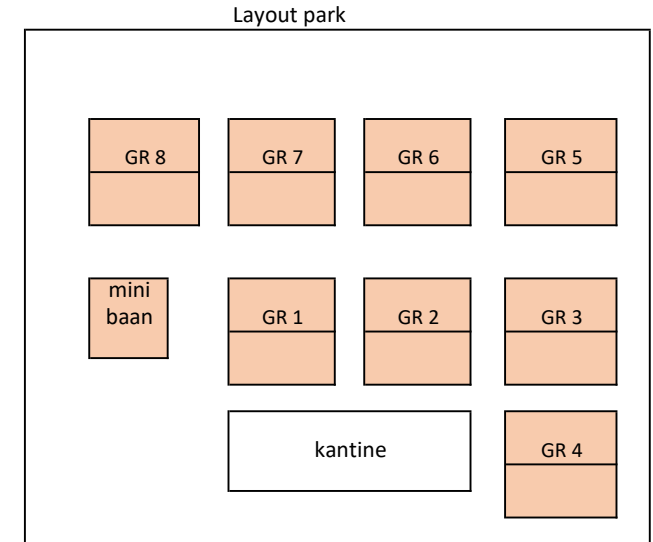

Speelschema maandag 6 april 2026

	GR1	GR2	GR3	GR4	GR5	GR6	GR7	GR8
9-10 uur	ROOD 2	ROOD 2	GROEN 1	GROEN 1	J17 2			
10-11 uur	J17 2	J17 2			J17 2			
11-12 uur	J17 2	M17 2	M17 2	M17 2	J17 2			
12-13 uur	G 1	G 1	G 2	M17 2	G 2			
13-14 uur	G 1	G 1	G 2	M17 2	M17 2			
14-15 uur	G 1	G 1	G 2	G 2				
15-16 uur	G 1	G 1						
16-17 uur	G 1	G 1						
17-18 uur	G 1	G 1						
18-19 uur								
19-20 uur								

wedstrijdleiding: 9:00-14:00: Jeugdcommissie en technische commissie. 14:00-einde: Gemengd 2.

thuissteam	baansoort	begintijd	tegenstander	opmerking
ROOD 2	GR	09:00		
J17 2	GR	09:00	DE HERTENKAMP 2	
GROEN 1	GR	09:00	VEENDAM 3	
M17 2	GR	12:00	VEENDAM 1	
G 1	GR	13:30	R&F CENTER BORNE 3	
G 2	GR	13:30	VERACKET 2	
G 3	extern	09:00	GRONINGER LTB 2	Winsum
H 2	extern	13:00	GRONINGER LTB 2	Winsum