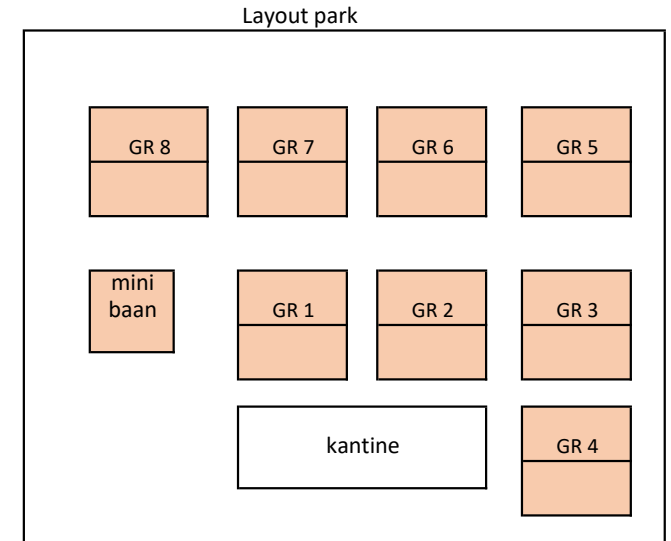

Speelschema zaterdag 18 april 2026

	GR1	GR2	GR3	GR4	GR5	GR6	GR7	GR8
9-10 uur	G 6	G 6	G 1	GD35+ 1	G 1			
10-11 uur	G 6		G 1	GD35+ 1	G 1			
11-12 uur	G 6		G 1	GD35+ 1	G 1			
12-13 uur	G 6	G 6	GD35+ 1	GD35+ 1	G 1			
13-14 uur								
14-15 uur	G 4	G 4	H 5	H 5	H 5			
15-16 uur	G 4	GD 1	G 8	G 8	H 5			
16-17 uur	G 4	GD 1	G 8	G 4	H 5			
17-18 uur	G 4	GD 1	G 8	G 4	H 5			
18-19 uur	GD 1	GD 1	G 8	G 8	H 5			
19-20 uur	GD 1	GD 1	G 8	G 8	H 5			

competitieleader

9:00-13.30: Gemengd 6

13:30-einde: Gemengd 4

thuis team	baansoort	begintijd	tegenstander	opmerking
Gemengd 1	GR	09:00	VERACKET 5	Let op: 2-2-1 schema
Gemengd 35+ dubbel 1	GR	09:00	AKKRUM 1	
Gemengd 6	GR	09:00	GRONINGER LTB 9	
Gemengd 4	GR	14:00	GRONINGER LTB 7	
Heren 5	GR	14:00	GOUTUM 2	
Gemengd 8	GR	15:30	GSTC 4	
Gemengd dubbel 1	GR	15:30	NORG 1	
Gemengd 3	extern	09:00	CREAM CRACKERS 11	Winsum
Dames 35+ dubbel 1	extern	13:30	TULP-GIETEN 1	Wordt gespeeld bij Tulp-Gieten
Heren 35+ 2	extern	13:30	WOLDENDORP 1	Wordt gespeeld bij Woldendorp
Dames 35+ dubbel 2	extern	17:00	NORG 1	Wordt gespeeld bij Norg