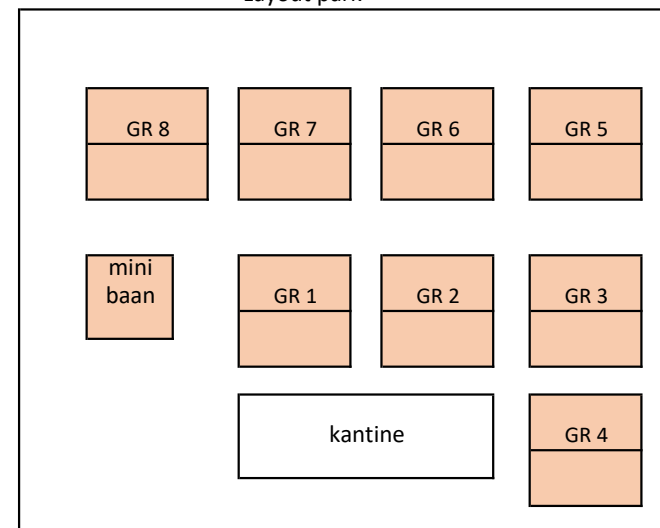

Speelschema zaterdag 9 mei 2026

	GR1	GR2	GR3	GR4	GR5	GR6	GR7	GR8
9-10 uur	G 7	G 7	H 4	H 4	D 1	D 1	H 3	H 3
10-11 uur								
11-12 uur	G 7		H 4	H 4	D 1	D 1	H 3	H 3
12-13 uur	G 7	G 7	H 4	H 4	D 1	D 1	H 3	H 3
13-14 uur								
14-15 uur	H 1	H 1	G 5	G 5	D 2	D 2	H 6	H 6
15-16 uur								
16-17 uur	H 1		H 35+ 1	G 5	H 35+ 1	D 2	H 6	H 6
17-18 uur	H 1	G 5	H 35+ 1	G 5	H 35+ 1	D 2	H 6	H 6
18-19 uur								
19-20 uur	H 1	H 1	H 35+ 1		H 35+ 1	D 2	D 2	

Layout park

competitieleider

9:00-13.30: Heren 4

13:30-einde: Heren 1

thuis team	baansoort	begintijd	tegenstander	opmerking
Dames 1	GR	09:00	CREAM CRACKERS 4	
Gemengd 7	GR	09:00	HAREN GN 3	
Heren 3	GR	09:00	GSTC 1	
Heren 4	GR	09:00	GRONINGER LTB 7	
Dames 2	GR	14:00	GSTC 1	
Gemengd 5	GR	14:00	TAM 6	
Heren 1	GR	14:00	GRONINGER LTB 4	
Heren 6	GR	14:00	VERACKET 4	
Heren 35+ 1	GR	15:30	NIENOORD 3	
Gemengd 2	extern	09:00	VOEVKE 1	Winsum
Heren 2	extern	09:00	T NYLAN 7	Winsum