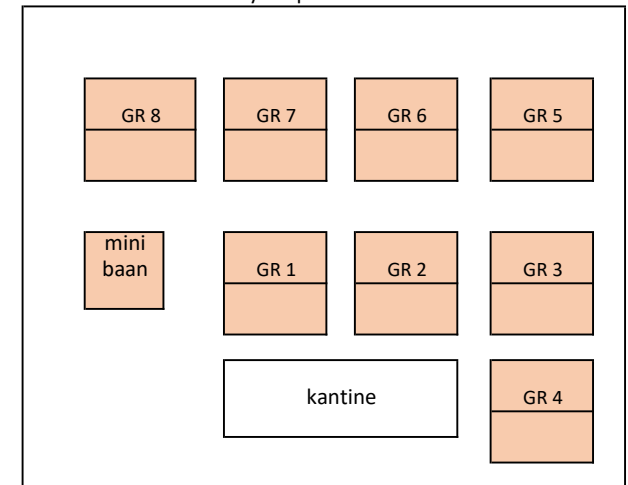

Speelschema maandag 25 mei 2026

	GR1	GR2	GR3	GR4	GR5	GR6	GR7	GR8
9-10 uur					M17 2	M17 2	M17 2	M17 2
10-11 uur	Jun14 1	Jun14 1	Jun14 3	Jun14 3				
11-12 uur					M17 2	M17 2	H 1	H 1
12-13 uur			M17 1	M17 1				
13-14 uur	G 2	G 2			G 4	G 4	H 1	H 1
14-15 uur	H 2	G 2	M17 1	M17 1	H 2	G 4	H 1	H 1
15-16 uur			M17 1	M17 1				
16-17 uur	H 2	G 2			G 2	G 4	G 4	H 2
17-18 uur	H 2	H 2						
18-19 uur								
19-20 uur								

Layout park

wedstrijdleiding: Jeugdcommissie + technische commissie

thuis team	baansoort	begintijd	tegenstander	opmerking
Jun14 1	GR	09:00	ROLDE 1	
Jun14 3	GR	09:00	ZUIDLAREN 1	
M17 2	GR	09:00	TIOL 1	op 4 banen beginnen
H 1	GR	11:00	VESNA 1	
M17 1	GR	12:00	NOMI 1	
G 2	GR	12:30	UNESWIDO 1	
G 4	GR	12:30	VERACKET 6	
H 2	GR	14:00	CREAM CRACKERS 4	

Speelschema zaterdag 30 mei 2026

	GR1	GR2	GR3	GR4	GR5	GR6	GR7	GR8
9-10 uur	H 2	H 2	G 8	G 8	G 4	G 4	DD35+ 1	DD35+ 1
10-11 uur								
11-12 uur	H 2	H 2	G 8		G 4		DD35+ 1	DD35+ 1
12-13 uur	H 2	H 2	G 8	G 8	G 4	G 4		
13-14 uur								
14-15 uur	GD 1	GD 1	H 5	H 5	H35+ 2	H35+ 2	H 3	H 3
15-16 uur								
16-17 uur	GD 1	GD 1	H 5	H 5	H35+ 2	H35+ 2	H 3	H 3
17-18 uur			H 5	H 5	H35+ 2	H35+ 2	H 3	H 3
18-19 uur								
19-20 uur								

Layout park

competitieleader

9:00-13.30: Heren 2
 13:30-einde: Heren 5

thuis team	baansoort	begintijd	tegenstander	opmerking
Dames 35+ dubbel 1	GR	09:00	HOOGKERK 1	
Gemengd 4	GR	09:00	ODIVIA-BLIJHAM 1	
Gemengd 8	GR	09:00	GRONINGER LTB 10	
Heren 2	GR	09:00	TEN WOUDE 2	
Gemengd dubbel 1	GR	14:00	BE QUICK 1887 1	
Heren 3	GR	14:00	TAM 4	
Heren 35+ 2	GR	14:00	NIENOORD 3	
Heren 5	GR	14:00	MARSLACH 1	
Gemengd 3	extern	10:00	VOEVKE 1	Wordt gespeeld bij Voevke