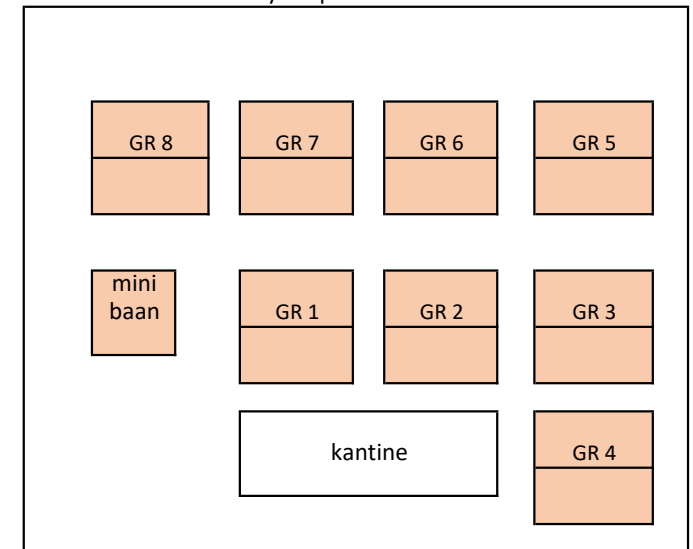

Speelschema maandag 25 mei 2026

	GR1	GR2	GR3	GR4	GR5	GR6	GR7	GR8
9-10 uur					M17 2	M17 2	M17 2	M17 2
10-11 uur	Jun14 1	Jun14 1	Jun14 3	Jun14 3				
11-12 uur					M17 2	M17 2	H 1	H 1
12-13 uur			M17 1	M17 1				
13-14 uur	G 2	G 2			G 4	G 4	H 1	H 1
14-15 uur	H 2	G 2	M17 1	M17 1	H 2	G 4	H 1	H 1
15-16 uur			M17 1	M17 1				
16-17 uur	H 2	G 2			G 2	G 4	G 4	H 2
17-18 uur	H 2	H 2						
18-19 uur								
19-20 uur								

Layout park

wedstrijdleiding: Jeugdcommissie + technische commissie

thuis team	baansoort	begintijd	tegenstander	opmerking
Jun14 1	GR	09:00	ROLDE 1	
Jun14 3	GR	09:00	ZUIDLAREN 1	
M17 2	GR	09:00	TIOL 1	op 4 banen beginnen
H 1	GR	11:00	VESNA 1	
M17 1	GR	12:00	NOMI 1	
G 2	GR	12:30	UNESWIDO 1	
G 4	GR	12:30	VERACKET 6	
H 2	GR	14:00	CREAM CRACKERS 4