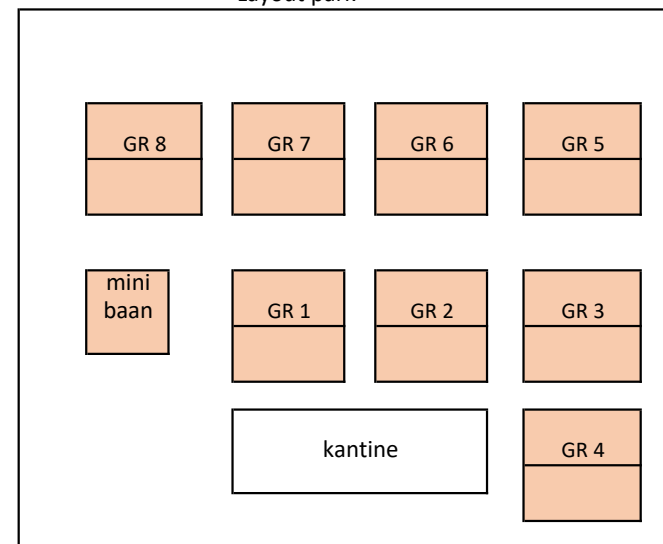

Speelschema zondag 10 mei 2026

	GR1	GR2	GR3	GR4	GR5	GR6	GR7	GR8
9-10 uur								
10-11 uur	GROEN 2	GROEN 2	Jun14 3	Jun14 3	Jun14 2	Jun14 2	Jun14 1	Jun14 1
11-12 uur								
12-13 uur	H 1	H 1	G 4	G 4	M17 1	M17 1	J17 1	J17 1
13-14 uur								
14-15 uur	H 1	H 1		G 4	M17 1	M17 1	J17 1	J17 1
15-16 uur	H 1	H 1	G 4	G 4	M17 1	M17 1	J17 1	J17 1
16-17 uur								
17-18 uur								
18-19 uur								
19-20 uur								

Layout park

wedstrijdleiding: Jeugdcommissie + technische commissie

thuis team	baansort	begintijd	tegenstander	opmerking
GROEN 2	GR	09:00	CREAM CRACKERS 2	
Jun14 1	GR	09:00	GRONINGER LTB 3	
Jun14 2	GR	09:00	NIENOORD 2	
Jun14 3	GR	09:00	CREAM CRACKERS 2	
G 4	GR	12:00	GSTC 3	
H 1	GR	12:00	T NYLAN 1	
J17 1	GR	12:00	DE HERTENKAMP 1	
M17 1	GR	12:00	TEN WOUDE 1