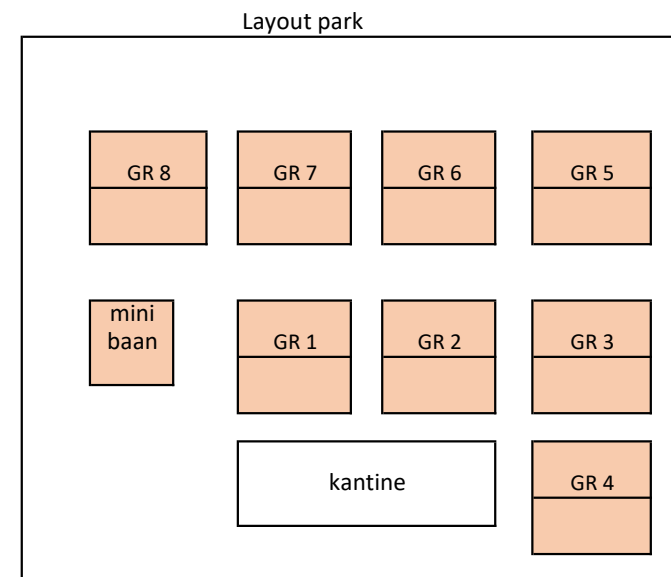

Speelschema zondag 19 april 2026

	GR1	GR2	GR3	GR4	GR5	GR6	GR7	GR8
9-10 uur	GROEN 1	GROEN 1	J17 2	J17 2	J17 2			
10-11 uur			G 3	G 3	J17 2			
11-12 uur								
12-13 uur	G 1	G 1	G 3	J17 2	J17 2			
13-14 uur								
14-15 uur	G 1	G 1	G 3	G 3	H 2			
15-16 uur	G 1	G 1						
16-17 uur			G 2	G 2	H 2			
17-18 uur	G 1	G 1	H 2	G 2	H 2			
18-19 uur								
19-20 uur	G 2		H 2	G 2	H 2			

wedstrijdleiding: 9:00-13:30: Jeugdcommissie en technische commissie. 13:30-einde: Heren 2

thuis team	baansoort	begintijd	tegenstander	opmerking
GROEN 1	GR	09:00	GRONINGER LTB 1	
J17 2	GR	09:00	GRONINGER LTB 3	
G 3	GR	10:30	CREAM CRACKERS 1	
G 1	GR	12:00	QUICK-OLDENZAAL 1	
H 2	GR	14:00	CREAM CRACKERS 3	
G 2	GR	15:30	GRONINGER LTB 1