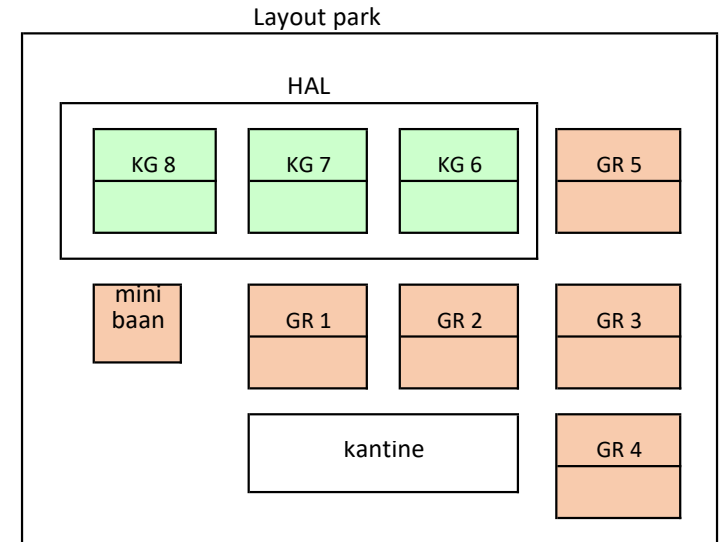

Speelschema vrijdag 11 oktober 2024

	GR1	GR2	GR3	GR4	GR5	HAL		
						KG 6	KG 7	KG 8
19-20 uur	GD 1	GD 1	DD35+ 1	DD35+ 1		HD 1	HD 1	
20-21 uur								
21-22 uur	GD 1	GD 1	DD35+ 1	DD35+ 1		HD 1	HD 1	
22-23 uur								

thuis team	baansoort	begintijd	tegenstander	opmerking
Dames dubbel 35+ 1	GR	19:00	ADUARD 1	
Gemengd dubbel 1	GR	19:00	HAREN GN 2	
Heren dubbel 1	KG	19:00	ZUIDLAREN 1