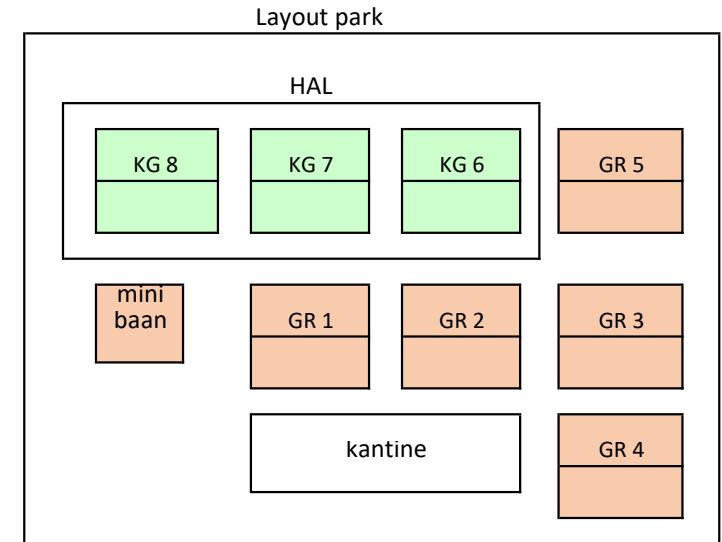

Speelschema vrijdag 4 oktober 2024

	GR1	GR2	GR3	GR4	GR5	HAL		
						KG 6	KG 7	KG 8
19-20 uur	DD 2	DD 2	GD35+ 1	GD35+ 1		DD 1	DD 1	
20-21 uur								
21-22 uur	DD 2	DD 2	GD35+ 1	GD35+ 1		DD 1	DD 1	
22-23 uur								

thuissteam	baansoort	begintijd	tegenstander	opmerking
Dames dubbel 1	KG	19:00	GRONINGER LTB 1	
Gemengd dubbel 35+ 1	GR	19:00	WINSUM 1	
Dames dubbel 2	GR	19:00	STADSKANAAL 1