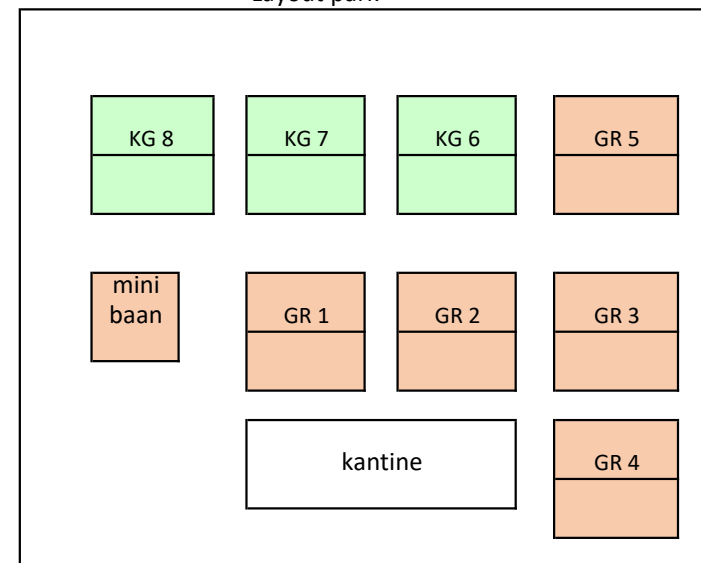

	GR1	GR2	GR3	GR4	GR5	KG 6	KG 7	KG 8
9-10 uur	GD 1	GD 1	G 3	H 4	G 3			
10-11 uur	GD 1	H 4	H 4	H 4	G 3	H 2	H 2	
11-12 uur	GD 1	H 4	H 4	H 4	G 3	H 2	H 2	
12-13 uur	GD 1	H 4	G 3	H 4	G 3	H 2	H 2	
13-14 uur						H 2	H 2	
14-15 uur	G 2	G 2	GD35+ 2	GD35+ 2				
15-16 uur	G 2		GD35+ 2	GD35+ 2				
16-17 uur	G 2							
17-18 uur	G 2	G 2						
18-19 uur								
19-20 uur								

Layout park

competitieleider

9:00-13:30: Gemengd 3

13:30-einde: Gemengd 2

thuis team	baansoort	begintijd	tegenstander	opmerking
Gemengd 3	GR	09:00	ODIVIA-EENRUM 1	
Gemengd dubbel 1	GR	09:00	ANNEN 1	
Heren 4	GR	09:00	CREAM CRACKERS 2	
Heren 2	KG	10:30	DE WOLDMEPPERS 1	
Gemengd 2	GR	14:00	ODIVIA-BLIJHAM 1	
Gemengd dubbel 35+ 2	GR	14:00	ADUARD 1	
Gemengd dubbel 35+ 1			T FIVELVELD 1	Wedstrijd wordt gespeeld bij Fivelveld

Speelschema zondag 15 september 2024

	GR1	GR2	GR3	GR4	GR5	KG 6	KG 7	KG 8
9-10 uur	GROEN 1	GROEN 1	GROEN 2	GROEN 2	ORANJE 1	ORANJE 1	ORANJE 1	ORANJE 1
10-11 uur								
11-12 uur								
12-13 uur	Jun 14 1	Jun 14 1	Jun 14 2	Jun 14 2				
13-14 uur					J 17 2			
14-15 uur								
15-16 uur	G 1	G 1	J 17 2	J 17 2	J 17 2			
16-17 uur	G 1		J 17 2		J 17 2			
17-18 uur								
18-19 uur	G 1	G 1						
19-20 uur								

Layout park

wedstrijdleiding: 9-14: technische commissie; 14-einde: Gemengd 1

thuis team	baansoort	begintijd	tegenstander	opmerking
ORANJE 1	KG	09:00	20 spelers	plus baan 5
GROEN 1	GR	09:00	ZUIDLAREN 2	
GROEN 2	GR	09:00	HEFSHUIZEN 1	
Jun 14 1	GR	11:30	HAREN GN 3	
Jun 14 2	GR	11:30	DE HERTENKAMP 2	
J 17 2	GR	13:00	DE HERTENKAMP 2	
G 1	GR	14:30	GALEFJILD 1	