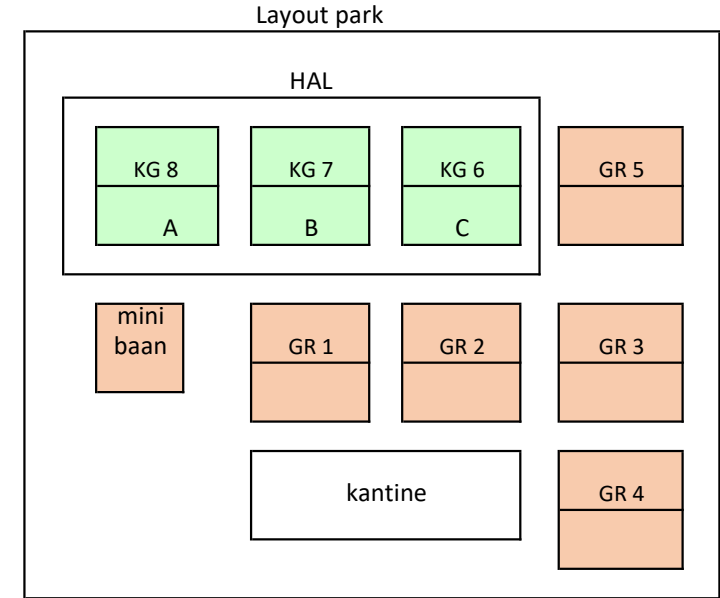

	GR1	GR2	GR3	GR4	GR5	HAL		
						KG 6 (C)	KG 7 (B)	KG 8 (A)
9-10 uur	GD 2	GD 2	H 1	H 1	H 1			
10-11 uur								
11-12 uur	GD 2	H 3	H 3	H 3	H 1	D 1	D 1	
12-13 uur	GD 2	G 1	G 1	H 3	H 1	D 1	D 1	
13-14 uur								
14-15 uur	DD 1	H 3	G 1	H 3	H 1	D 1	D 1	
15-16 uur								
16-17 uur	DD 1	G 1	G 1	G 4	G 4			
17-18 uur	DD 1	DD 1		G 4				
18-19 uur								
19-20 uur			G 4	G 4				

competitieleider

9:00-13:30: Gemengd dubbel 2

13:30-einde: Dames dubbel 1

thuis team	baansoort	begintijd	tegenstander	opmerking
Gemengd dubbel 2	GR	09:00	ADUARD 1	
Heren 1	GR	09:00	TSO 2	
Heren 3	GR	10:30	`T TRAMHUISJE 1	
Dames 1	KG	10:30	GRONINGER LTB 3	
Gemengd 1	GR	12:00	TRYNWALDEN 1	
Dames dubbel 1	GR	14:00	DELFIJL 1	let op: 1-1-2 schema
Gemengd 4	GR	15:30	DE MEPSCH 1	

Speelschema zondag 6 oktober 2024

	GR1	GR2	GR3	GR4	GR5	HAL		
						KG 6 (C)	KG 7 (B)	KG 8 (A)
9-10 uur	Jun 14 3	Jun 14 3	M 17 1	M 17 1	M 17 1	G 17 2	G 17 2	
10-11 uur			G 2	G 2	M 17 1	G 17 2	G 17 2	
11-12 uur	J 17 1	J 17 1	M 17 1	G 2	M 17 1	G 17 2	G 17 2	
12-13 uur			G 2	G 2	G 17 1	G 3	G 3	
13-14 uur	J 17 1	J 17 1	M 17 1	G 2	M 17 1	G 17 2	G 17 2	
14-15 uur			G 2	G 2	G 17 1	G 3	G 3	
15-16 uur	J 17 1	J 17 1	G 17 1	G 17 1	G 17 1	G 3		
16-17 uur			G 4	G 4	G 17 1		G 17 1	G 3
17-18 uur	G 4							
18-19 uur								
19-20 uur	G 4	G 4						