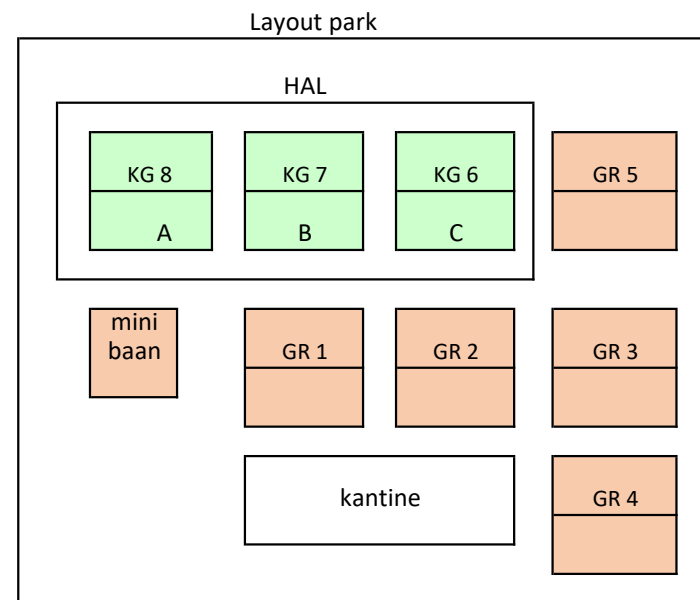

Speelschema zondag 29 september 2024

	GR1	GR2	GR3	GR4	GR5	HAL		
						KG 6 (C)	KG 7 (B)	KG 8 (A)
9-10 uur	Jun 14 1	Jun 14 1	Jun 14 2	Jun 14 2	J 17 2	GROEN 1	GROEN 1/2	GROEN 2
10-11 uur								
11-12 uur								
12-13 uur	G 2	G 2	J 17 2	J 17 2	J 17 2			
13-14 uur								
14-15 uur	G 2	G 3	J 17 2	G 3	J 17 2			
15-16 uur	G 2	G 2	G 1	G 3	G 1			
16-17 uur								
17-18 uur			G 3	G 3	G 1			
18-19 uur			G 1		G 1			
19-20 uur								

wedstrijdleiding: 9-14: technische commissie; 14-einde: Gemengd 3

thuis team	baansoort	begintijd	tegenstander	opmerking
Jun 14 1	GR	09:00	GRONINGER LTB 2	
Jun 14 2	GR	09:00	TCO-OOSTERWOLDE 1	
GROEN 1	KG	09:00	CREAM CRACKERS 1	
GROEN 2	KG	09:00	DE MARSCH 2	
J 17 2	GR	10:30	DLTC-DRACHTEN 1	
G 2	GR	12:00	DIEVER 1	
G 3	GR	13:30	GRONINGER LTB 2	
G 1	GR	15:00	JOURE 1