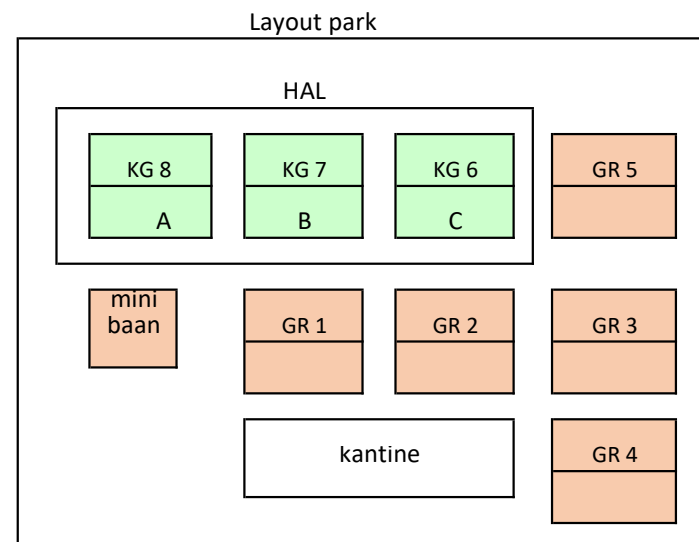

Layout park

wedstrijdleiding: 9-14: technische commissie; 14-einde: Gemengd 4

thuis team	baansoort	begintijd	tegenstander	opmerking
G 17 2	GR	09:00	T KYLLOT 1	
H 1	GR	09:00	TCZ 1	
Jun 14 2	KG	09:00	REO 1	
J 17 1	KG	10:00	DE HERTENKAMP 1	
M 17 1	GR	12:30	DIJKZICHT 1	
G 3	GR	14:00	TIOD NIEUWOLDA 1	
G 4	GR	14:00	DLTC-DRACHTEN 4	
G 2	KG	14:30	DE HERTENKAMP 1	

Speelschema vrijdag 27 september 2024

	GR1	GR2	GR3	GR4	GR5	HAL		
						KG 6	KG 7	KG 8
19-20 uur	HD 1	HD 1	DD 2	DD 2		GD35+ 1	GD35+ 1	
20-21 uur								
21-22 uur	HD 1	HD 1	DD 2	DD 2		GD35+ 1	GD35+ 1	
22-23 uur								

thuissteam	baansoort	begintijd	tegenstander	opmerking
Gemengd dubbel 35+ 1	KG	19:00	ZNEO 1	
Heren dubbel 1	GR	19:00	KOLLUM 1	
Dames dubbel 2	GR	19:00	CREAM CRACKERS 2	

Speelschema zaterdag 28 september 2024

	GR1	GR2	GR3	GR4	GR5	HAL		
						KG 6 (C)	KG 7 (B)	KG 8 (A)
9-10 uur	H 1	H 1	G 4	H 1	G 4			
10-11 uur	H 1	H 2	H 2	H 2	G 4	H 3	H 3	H 3
11-12 uur	H 1	H 1	G 4	H 2	G 4	G 1	G 1	H 3
12-13 uur		H 2		H 2		G 1	H 3	H 3
13-14 uur	GD35+ 1		GD35+ 1		D 1	G 1	G 1	
14-15 uur	GD35+ 1	GD35+ 1	D 1	D 1	D 1			
15-16 uur			D 1	D 1				
16-17 uur								
17-18 uur								
18-19 uur								
19-20 uur								