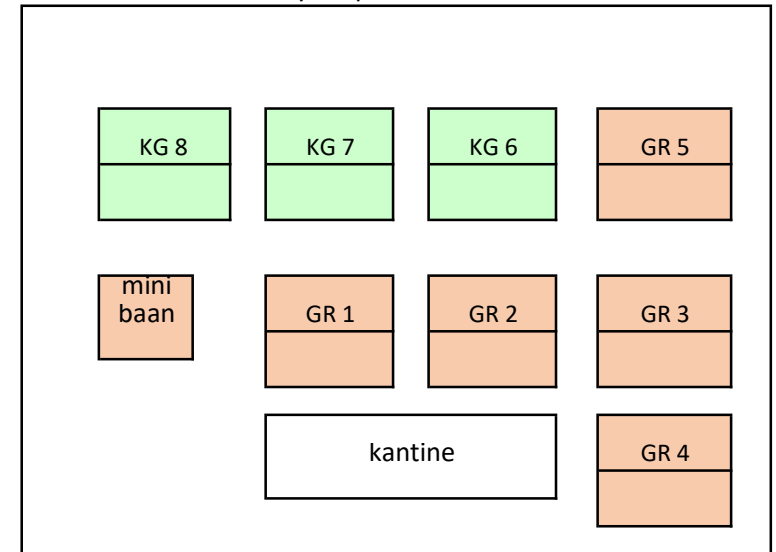

Speelschema zondag 15 september 2024

	GR1	GR2	GR3	GR4	GR5	KG 6	KG 7	KG 8
9-10 uur	GROEN 1	GROEN 1	GROEN 2	GROEN 2	ORANJE 1	ORANJE 1	ORANJE 1	ORANJE 1
10-11 uur								
11-12 uur								
12-13 uur	Jun 14 1	Jun 14 1	Jun 14 2	Jun 14 2				
13-14 uur					J 17 2			
14-15 uur								
15-16 uur	G 1	G 1	J 17 2	J 17 2	J 17 2			
16-17 uur	G 1		J 17 2		J 17 2			
17-18 uur								
18-19 uur	G 1	G 1						
19-20 uur								

Layout park

wedstrijdleiding: 9-14: technische commissie; 14-einde: Gemengd 1

thuis team	baansoort	begintijd	tegenstander	opmerking
ORANJE 1	KG	09:00	20 spelers	plus baan 5
GROEN 1	GR	09:00	ZUIDLAREN 2	
GROEN 2	GR	09:00	HEFSHUIZEN 1	
Jun 14 1	GR	11:30	HAREN GN 3	
Jun 14 2	GR	11:30	DE HERTENKAMP 2	
J 17 2	GR	13:00	DE HERTENKAMP 2	
G 1	GR	14:30	GALEFJILD 1	

Speelschema vrijdag 20 september 2024

	GR1	GR2	GR3	GR4	GR5	KG 6	KG 7	KG 8
19-20 uur	DD 1	DD 1	GD35+ 1	GD35+ 1		GD 1	GD 1	
20-21 uur								
21-22 uur	DD 1	DD 1	GD35+ 1	GD35+ 1		GD 1	GD 1	
22-23 uur								

Layout park

thuis team	baansort	begintijd	tegenstander	opmerking
Dames dubbel 1	GR	19:00	NIENOORD 1	
Gemengd dubbel 1	KG	19:00	HEFSHUIZEN 1	
Gemengd dubbel 35+ 1	GR	19:00	ZUIDLAREN 1	

Speelschema zaterdag 21 september 2024