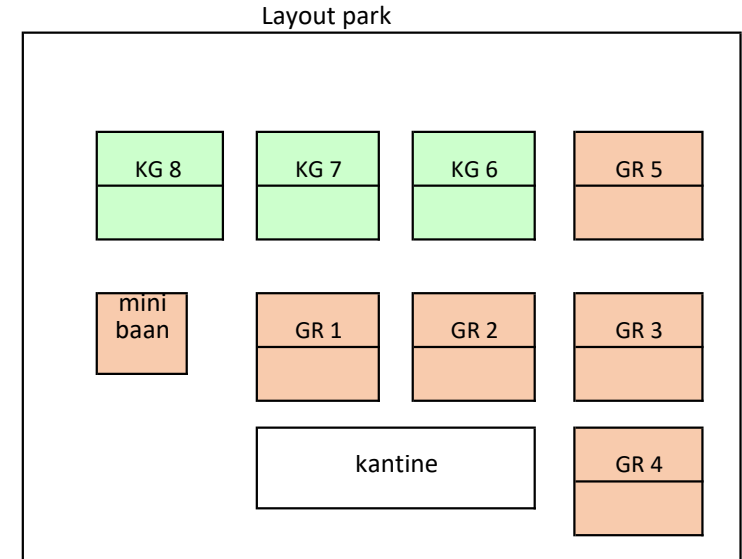

Speelschema zaterdag 21 september 2024

	GR1	GR2	GR3	GR4	GR5	KG 6	KG 7	KG 8
9-10 uur	DD 1	DD 1	G 1	D 1	G 1			
10-11 uur	DD 1	D 1	D 1	D 1	G 1	G 4	G 4	
11-12 uur	DD 1	D 1	G 1	D 1	G 1	G 4	GD 2	GD 2
12-13 uur						G 4	G 4	GD 2
13-14 uur	H 1	H 1	H 3	H 3				
14-15 uur	H 1	H 1	H 3	H 3				GD 2
15-16 uur	H 1	H 1	H 3	H 3				
16-17 uur	H 1	H 1	H 3	H 3				
17-18 uur								
18-19 uur								
19-20 uur								

competitie leider

9:00-13:30: Gemengd 1

13:30-einde: Heren 1

thuis team	baansoort	begintijd	tegenstander	opmerking
Dames 1	GR	09:00	CREAM CRACKERS 4	
Dames dubbel 1	GR	09:00	REO 1	
Gemengd 1	GR	09:00	CREAM CRACKERS 8	
Gemengd 4	KG	10:30	CREAM CRACKERS 7	
Gemengd dubbel 2	KG	12:00	TEN BOER 2	
Heren 1	GR	14:00	HOOGVEEN 1	
Heren 3	GR	14:00	WESTERBORK 1