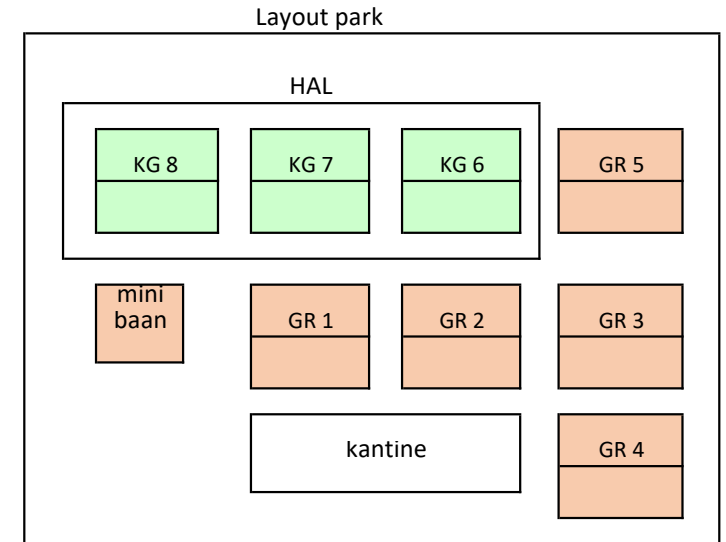

Speelschema zondag 22 september 2024

	GR1	GR2	GR3	GR4	GR5	KG 6	KG 7	KG 8
9-10 uur	G 17 2	G 17 2	G 17 2	G 17 2	H 1	Jun 14 2	Jun 14 2	
10-11 uur								J 17 1
11-12 uur	G 17 2	G 17 2	H 1	H 1	H 1			
12-13 uur			H 1		H 1	J 17 1	J 17 1	J 17 1
13-14 uur	M 17 1	M 17 1		M 17 1			J 17 1	J 17 1
14-15 uur	M 17 1	G 3	G 4	G 3	G 4			
15-16 uur						G 2	G 2	
16-17 uur	M 17 1	M 17 1	G 4	G 3		G 2		
17-18 uur	G 4	G 3	G 4	G 3				
18-19 uur						G 2	G 2	
19-20 uur								

Layout park

wedstrijdleiding: 9-14: technische commissie; 14-einde: Gemengd 4

thuis team	baansoort	begintijd	tegenstander	opmerking
G 17 2	GR	09:00	T KYLLOT 1	
H 1	GR	09:00	TCZ 1	
Jun 14 2	KG	09:00	REO 1	
J 17 1	KG	10:00	DE HERTENKAMP 1	
M 17 1	GR	12:30	DIJKZICHT 1	
G 3	GR	14:00	TIOD NIEUWOLDA 1	
G 4	GR	14:00	DLTC-DRACHTEN 4	
G 2	KG	14:30	DE HERTENKAMP 1	

Speelschema vrijdag 27 september 2024

	GR1	GR2	GR3	GR4	GR5	HAL		
						KG 6	KG 7	KG 8
19-20 uur	HD 1	HD 1	DD 2	DD 2		GD35+ 1	GD35+ 1	
20-21 uur								
21-22 uur	HD 1	HD 1	DD 2	DD 2		GD35+ 1	GD35+ 1	
22-23 uur								