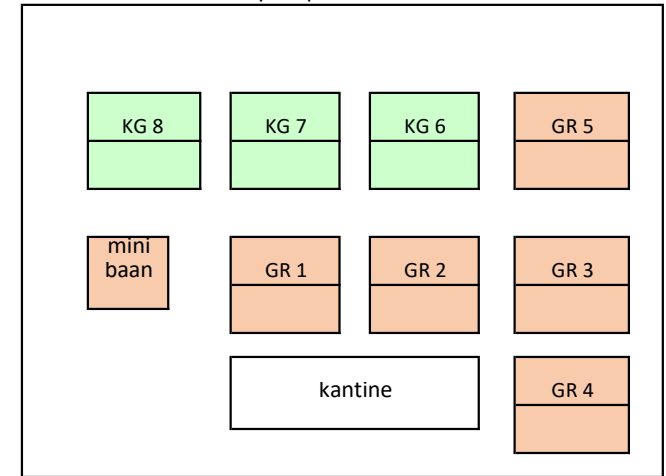

Speelschema zaterdag 14 september 2024

	GR1	GR2	GR3	GR4	GR5	KG 6	KG 7	KG 8
9-10 uur	GD 1	GD 1	G 3	H 4	G 3			
10-11 uur	GD 1	H 4	H 4	H 4	G 3	H 2	H 2	
11-12 uur	GD 1	H 4	H 4	H 4	G 3	H 2	H 2	
12-13 uur	GD 1	H 4	G 3	H 4	G 3	H 2	H 2	
13-14 uur						H 2	H 2	
14-15 uur	G 2	G 2	GD35+ 2	GD35+ 2				
15-16 uur	G 2		GD35+ 2	GD35+ 2				
16-17 uur	G 2							
17-18 uur	G 2	G 2						
18-19 uur								
19-20 uur								

Layout park

competitieleider

9:00-13:30: Gemengd 3

13:30-einde: Gemengd 2

thuis team	baansoort	begintijd	tegenstander	opmerking
Gemengd 3	GR	09:00	ODIVIA-EENRUM 1	
Gemengd dubbel 1	GR	09:00	ANNEN 1	
Heren 4	GR	09:00	CREAM CRACKERS 2	
Heren 2	KG	10:30	DE WOLDMEPPERS 1	
Gemengd 2	GR	14:00	ODIVIA-BLIJHAM 1	
Gemengd dubbel 35+ 2	GR	14:00	ADUARD 1	
Gemengd dubbel 35+ 1			T FIVELVELD 1	Wedstrijd wordt gespeeld bij Fivelveld