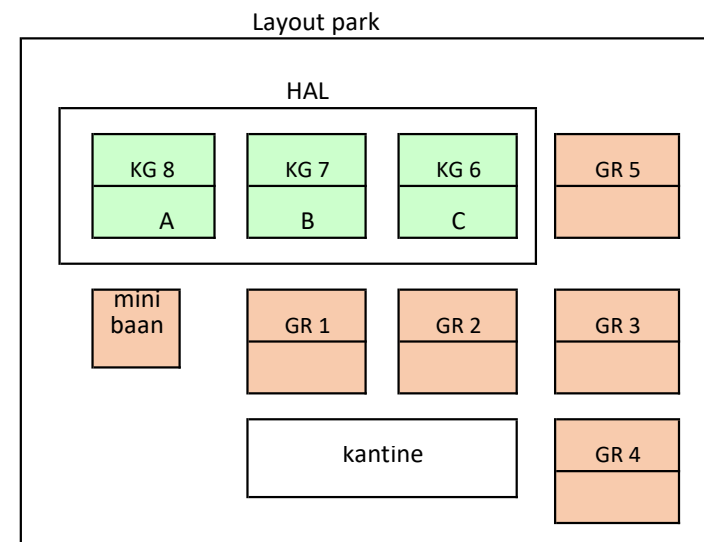

Speelschema zaterdag 12 oktober 2024

	GR1	GR2	GR3	GR4	GR5	HAL		
						KG 6 (C)	KG 7 (B)	KG 8 (A)
9-10 uur	G 2	G 2	GD35+ 2	H 2	GD35+ 2			
10-11 uur								
11-12 uur	G 2	H 2	H 2	H 2	GD35+ 2	GD35+ 1	GD35+ 1	
12-13 uur	G 2	G 2	H 2	H 2	GD35+ 2	GD35+ 1	GD35+ 1	
13-14 uur								
14-15 uur	H 4	G 3	GD 1	G 3	GD 1			
15-16 uur								
16-17 uur	H 4	H 4	H 4	G 3	GD 1			
17-18 uur	H 4	H 4	G 3	G 3	GD 1			
18-19 uur								
19-20 uur								

competitieleider

9:00-13.30: Heren 2
13:30-einde: Heren 4

thuis team	baansoort	begintijd	tegenstander	opmerking
Gemengd 2	GR	09:00	VOEVKE 1	
Gemengd dubbel 35+ 2	GR	09:00	NIESKE MEPPERS 1	
Heren 2	GR	09:00	ZUIDLAREN 2	
Gemengd dubbel 35+ 1	KG	10:30	DE MARSCH 1	
Gemengd 3	GR	14:00	ZNEO 1	
Gemengd dubbel 1	GR	14:00	TEN BOER 1	
Heren 4	GR	14:00	REO 1