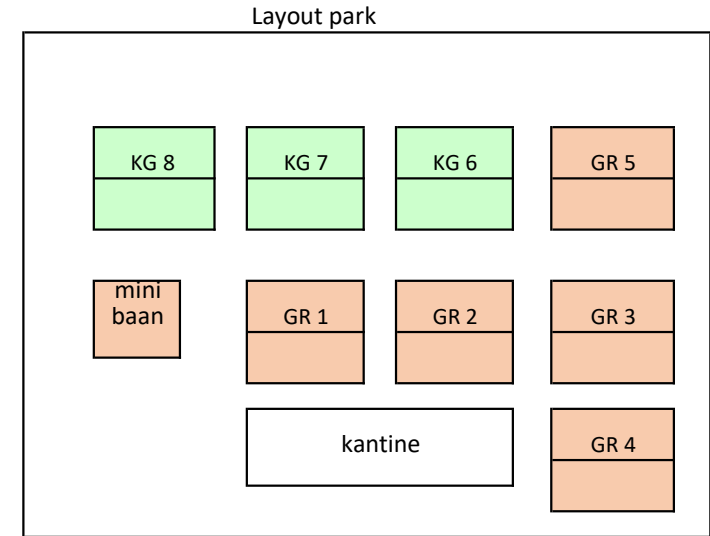

Layout park

wedstrijdleiding: technische commissie

thuis team	baansoort	begintijd	tegenstander	opmerking
ORANJE 1	KG	09:00	22 spelers	tot 10:30: plus baan 5
G 17 1	GR	09:00	TEN WOUDE 1	
Jun 14 3	GR	09:00	DE LEECHKAMP 1	
J 17 1	GR	10:30	EMMEN 1	
G 17 2	GR	13:30	PEIZE 1	
M 17 1	GR	13:30	HET WOOLDRIK 1	

Speelschema vrijdag 13 september 2024

	GR1	GR2	GR3	GR4	GR5	KG 6	KG 7	KG 8
19-20 uur	DD35+ 1	DD35+ 1	HD 1	HD 1		DD 2	DD 2	
20-21 uur								
21-22 uur	DD35+ 1	DD35+ 1	HD 1	HD 1		DD 2	DD 2	
22-23 uur								