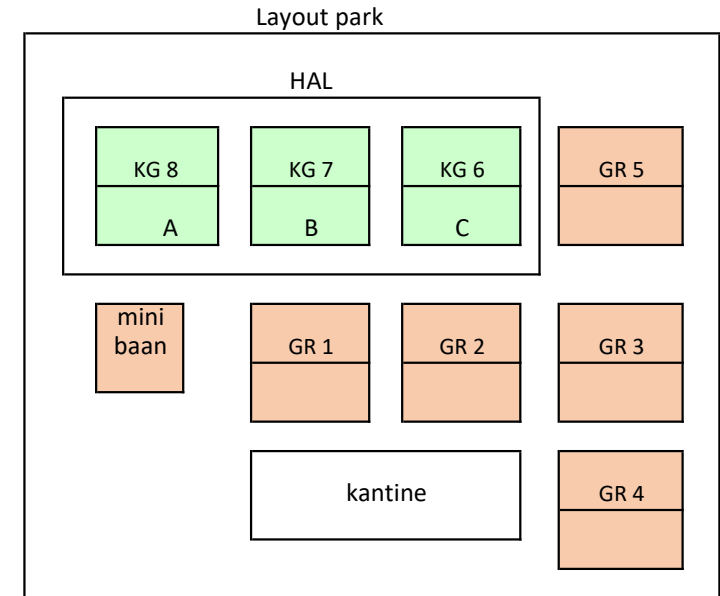

Speelschema zondag 13 oktober 2024

	GR1	GR2	GR3	GR4	GR5	HAL		
						KG 6 (C)	KG 7 (B)	KG 8 (A)
9-10 uur								
10-11 uur								
11-12 uur	H 1	H 1	G 1	G 1				
12-13 uur	H 1	H 1		G 1				
13-14 uur								
14-15 uur	H 1	H 1	G 1	G 1				
15-16 uur								
16-17 uur								
17-18 uur								
18-19 uur								
19-20 uur								

wedstrijdleiding: Heren 1

thuis team	baansoort	begintijd	tegenstander	opmerking
G 1	GR	10:30	GRONINGER LTB 1	
H 1	GR	10:30	FRANEKER 1