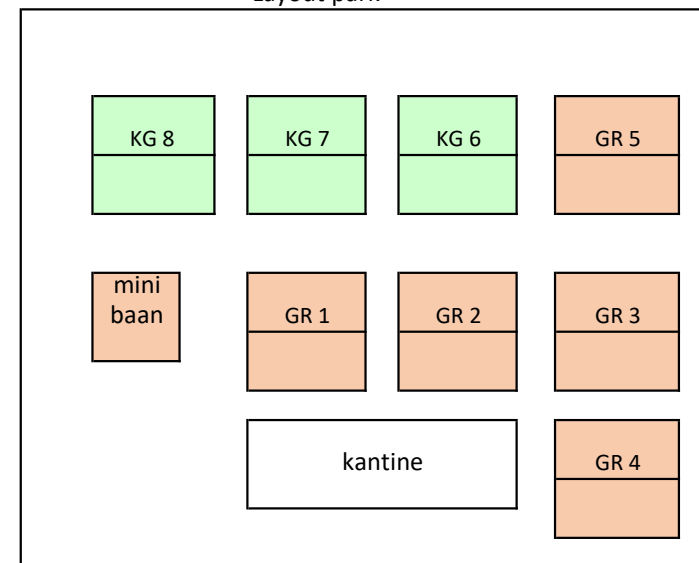

Speelschema zondag 8 september 2024

	GR1	GR2	GR3	GR4	GR5	KG 6	KG 7	KG 8
9-10 uur	G 17 1	G 17 1	Jun 14 3	Jun 14 3	ORANJE 1	ORANJE 1	ORANJE 1	ORANJE 1
10-11 uur					J 17 1			
11-12 uur	G 17 1	G 17 1						
12-13 uur	G 17 1	G 17 1	J 17 1	J 17 1	J 17 1			
13-14 uur								
14-15 uur	G 17 2	G 17 2	J 17 1	M 17 1	J 17 1			
15-16 uur	G 17 2	G 17 2	M 17 1	M 17 1	M 17 1			
16-17 uur								
17-18 uur	G 17 2	G 17 2	M 17 1	M 17 1				
18-19 uur								
19-20 uur								

Layout park

wedstrijdleiding: technische commissie

thuis team	baansoort	begintijd	tegenstander	opmerking
ORANJE 1	KG	09:00	22 spelers	tot 10:30: plus baan 5
G 17 1	GR	09:00	TEN WOUDE 1	
Jun 14 3	GR	09:00	DE LEECHKAMP 1	
J 17 1	GR	10:30	EMMEN 1	
G 17 2	GR	13:30	PEIZE 1	
M 17 1	GR	13:30	HET WOOLDRIK 1	