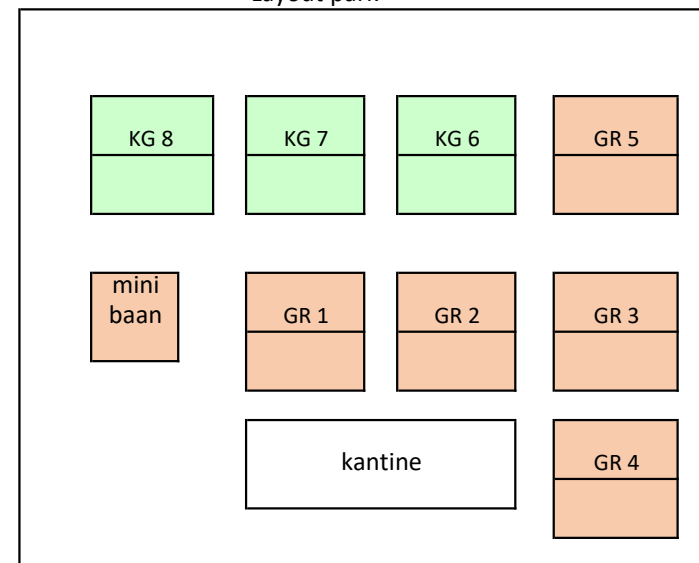

Speelschema zondag 22 september 2024

	GR1	GR2	GR3	GR4	GR5	KG 6	KG 7	KG 8
9-10 uur	G 17 2	G 17 2	G 17 2	G 17 2	H 1	Jun 14 2	Jun 14 2	
10-11 uur								J 17 1
11-12 uur	G 17 2	G 17 2	H 1	H 1	H 1			
12-13 uur			H 1		H 1	J 17 1	J 17 1	J 17 1
13-14 uur	M 17 1	M 17 1		M 17 1			J 17 1	J 17 1
14-15 uur	M 17 1	G 3	G 4	G 3	G 4			
15-16 uur						G 2	G 2	
16-17 uur	M 17 1	M 17 1	G 4	G 3		G 2		
17-18 uur	G 4	G 3	G 4	G 3				
18-19 uur						G 2	G 2	
19-20 uur								

Layout park

wedstrijdleiding: 9-14: technische commissie; 14-einde: Gemengd 4

thuis team	baansoort	begintijd	tegenstander	opmerking
G 17 2	GR	09:00	T KYLLOT 1	
H 1	GR	09:00	TCZ 1	
Jun 14 2	KG	09:00	REO 1	
J 17 1	KG	10:00	DE HERTENKAMP 1	
M 17 1	GR	12:30	DIJKZICHT 1	
G 3	GR	14:00	TIOD NIEUWOLDA 1	
G 4	GR	14:00	DLTC-DRACHTEN 4	
G 2	KG	14:30	DE HERTENKAMP 1