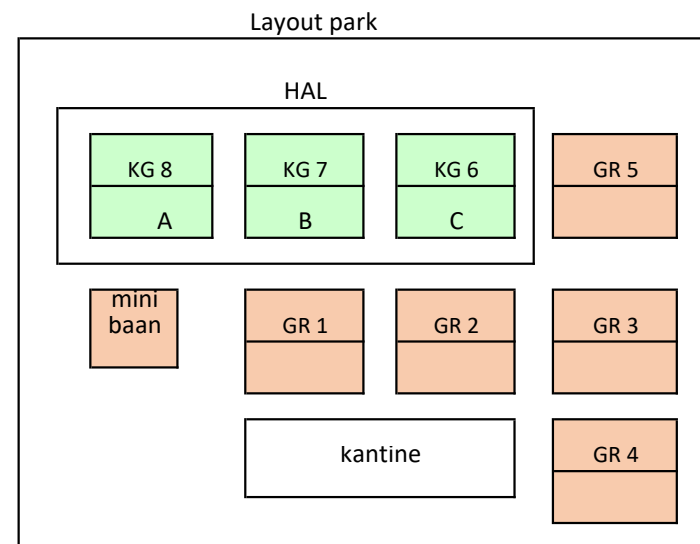

Speelschema zaterdag 5 oktober 2024

	GR1	GR2	GR3	GR4	GR5	HAL		
						KG 6 (C)	KG 7 (B)	KG 8 (A)
9-10 uur	GD 2	GD 2	H 1	H 1	H 1			
10-11 uur								
11-12 uur	GD 2	H 3	H 3	H 3	H 1	D 1	D 1	
12-13 uur	GD 2	G 1	G 1	H 3	H 1	D 1	D 1	
13-14 uur								
14-15 uur	DD 1	H 3	G 1	H 3	H 1	D 1	D 1	
15-16 uur								
16-17 uur	DD 1	G 1	G 1	G 4	G 4			
17-18 uur	DD 1	DD 1		G 4				
18-19 uur								
19-20 uur			G 4	G 4				

competitieleider

9:00-13:30: Gemengd dubbel 2

13:30-einde: Dames dubbel 1

thuis team	baansoort	begintijd	tegenstander	opmerking
Gemengd dubbel 2	GR	09:00	ADUARD 1	
Heren 1	GR	09:00	TSO 2	
Heren 3	GR	10:30	`T TRAMHUISJE 1	
Dames 1	KG	10:30	GRONINGER LTB 3	
Gemengd 1	GR	12:00	TRYNWALDEN 1	
Dames dubbel 1	GR	14:00	DELFIJL 1	let op: 1-1-2 schema
Gemengd 4	GR	15:30	DE MEPSCH 1