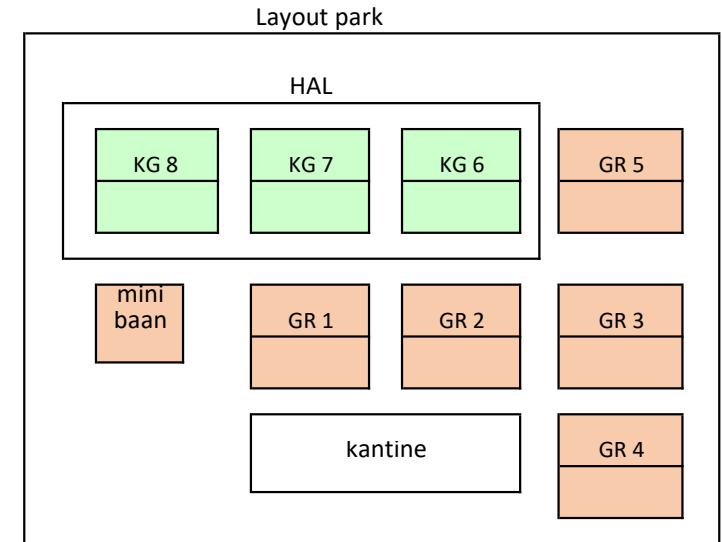

Speelschema vrijdag 4 oktober 2024

	GR1	GR2	GR3	GR4	GR5	HAL		
						KG 6	KG 7	KG 8
19-20 uur	DD 2	DD 2	GD35+ 1	GD35+ 1		DD 1	DD 1	
20-21 uur								
21-22 uur	DD 2	DD 2	GD35+ 1	GD35+ 1		DD 1	DD 1	
22-23 uur								

	GR1	GR2	GR3	GR4	GR5	HAL		
						KG 6 (C)	KG 7 (B)	KG 8 (A)
9-10 uur	GD 2	GD 2	H 1	H 1	H 1			
10-11 uur								
11-12 uur	GD 2	H 3	H 3	H 3	H 1	D 1	D 1	
12-13 uur	GD 2	G 1	G 1	H 3	H 1	D 1	D 1	
13-14 uur								
14-15 uur	DD 1	H 3	G 1	H 3	H 1	D 1	D 1	
15-16 uur								
16-17 uur	DD 1	G 1	G 1	G 4	G 4			
17-18 uur	DD 1	DD 1		G 4				
18-19 uur								
19-20 uur			G 4	G 4				

Speelschema zondag 13 oktober 2024

	GR1	GR2	GR3	GR4	GR5	HAL		
						KG 6 (C)	KG 7 (B)	KG 8 (A)
9-10 uur								
10-11 uur								
11-12 uur	H 1	H 1	H 1	H 1				
12-13 uur	H 1	H 1						
13-14 uur			G 1	G 1				
14-15 uur				G 1				
15-16 uur								
16-17 uur			G 1	G 1				
17-18 uur								
18-19 uur								
19-20 uur								