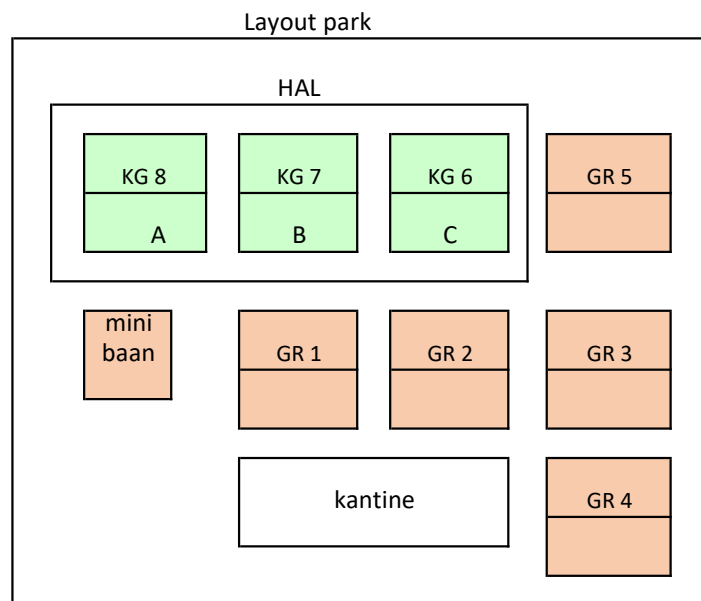

	GR1	GR2	GR3	GR4	GR5	HAL		
						KG 6 (C)	KG 7 (B)	KG 8 (A)
9-10 uur	GD 2	GD 2	H 1	H 1	H 1			
10-11 uur								
11-12 uur	GD 2	H 3	H 3	H 3	H 1	D 1	D 1	
12-13 uur	GD 2	G 1	G 1	H 3	H 1	D 1	D 1	
13-14 uur								
14-15 uur	DD 1	H 3	G 1	H 3	H 1	D 1	D 1	
15-16 uur								
16-17 uur	DD 1	G 1	G 1	G 4	G 4			
17-18 uur	DD 1	DD 1		G 4				
18-19 uur								
19-20 uur			G 4	G 4				

competitieleider

9:00-13:30: Gemengd dubbel 2

13:30-einde: Dames dubbel 1

thuis team	baansoort	begintijd	tegenstander	opmerking
Gemengd dubbel 2	GR	09:00	ADUARD 1	
Heren 1	GR	09:00	TSO 2	
Heren 3	GR	10:30	`T TRAMHUISJE 1	
Dames 1	KG	10:30	GRONINGER LTB 3	
Gemengd 1	GR	12:00	TRYNWALDEN 1	
Dames dubbel 1	GR	14:00	DELFIJL 1	let op: 1-1-2 schema
Gemengd 4	GR	15:30	DE MEPSCHE 1	

Speelschema zondag 6 oktober 2024

	GR1	GR2	GR3	GR4	GR5	HAL		
						KG 6 (C)	KG 7 (B)	KG 8 (A)
9-10 uur	Jun 14 3	Jun 14 3	M 17 1	M 17 1	M 17 1			
10-11 uur			G 2	G 2	M 17 1			
11-12 uur	J 17 1	J 17 1	M 17 1	G 2	M 17 1	G 17 2	G 17 2	G 17 2
12-13 uur	J 17 1	J 17 1				G 2	M 17 1	G 17 2
13-14 uur	J 17 1	J 17 1	G 2	G 2	G 17 1	G 17 2	G 17 2	G 3
14-15 uur	J 17 1	J 17 1				G 17 1	G 17 1	G 17 1
15-16 uur	G 4	G 4	G 17 1		G 17 1		G 3	G 3
16-17 uur	G 4	G 4						
17-18 uur	G 4							
18-19 uur	G 4							
19-20 uur	G 4	G 4						

wedstrijdleiding: 9-14: technische commissie; 14-15:30: Gemengd 3; 15:30-einde: Gemengd 4

thuis team	baansoort	begintijd	tegenstander	opmerking
Jun 14 3	GR	09:00	DLTC-DRACHTEN 1	
M 17 1	GR	09:00	TEN WOUDE 1	
G 17 2	KG	09:00	ALOE 1	
G 2	GR	10:30	HARDENBERG 1	
J 17 1	GR	11:30	BARGERES 1	
G 17 1	GR	13:30	READY-HARLINGEN 1	
G 3	KG	13:30	Tennisvereniging Leeuwarden 1	
G 4	GR	16:00	HAREN GN 1	