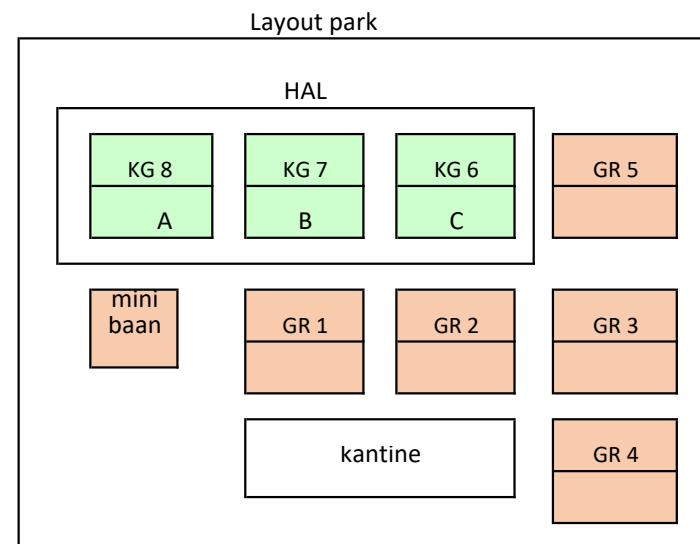

Speelschema vrijdag 4 oktober 2024

	GR1	GR2	GR3	GR4	GR5	HAL		
						KG 6	KG 7	KG 8
19-20 uur	DD 2	DD 2	GD35+ 1	GD35+ 1		DD 1	DD 1	
20-21 uur								
21-22 uur	DD 2	DD 2	GD35+ 1	GD35+ 1		DD 1	DD 1	
22-23 uur								

	GR1	GR2	GR3	GR4	GR5	HAL		
						KG 6 (C)	KG 7 (B)	KG 8 (A)
9-10 uur	GD 2	GD 2	H 1	H 1	H 1			
10-11 uur								
11-12 uur	GD 2	H 3	H 3	H 3	H 1	D 1	D 1	
12-13 uur	GD 2	G 1	G 1	H 3	H 1	D 1	D 1	
13-14 uur								
14-15 uur	DD 1	H 3	G 1	H 3	H 1	D 1	D 1	
15-16 uur								
16-17 uur	DD 1	G 1	G 1	G 4	G 4			
17-18 uur	DD 1	DD 1		G 4				
18-19 uur								
19-20 uur			G 4	G 4				

Speelschema zondag 13 oktober 2024

	GR1	GR2	GR3	GR4	GR5	HAL		
						KG 6 (C)	KG 7 (B)	KG 8 (A)
9-10 uur								
10-11 uur								
11-12 uur	H 1	H 1	H 1	H 1				
12-13 uur	H 1	H 1						
13-14 uur			G 1	G 1				
14-15 uur				G 1				
15-16 uur								
16-17 uur			G 1	G 1				
17-18 uur								
18-19 uur								
19-20 uur								