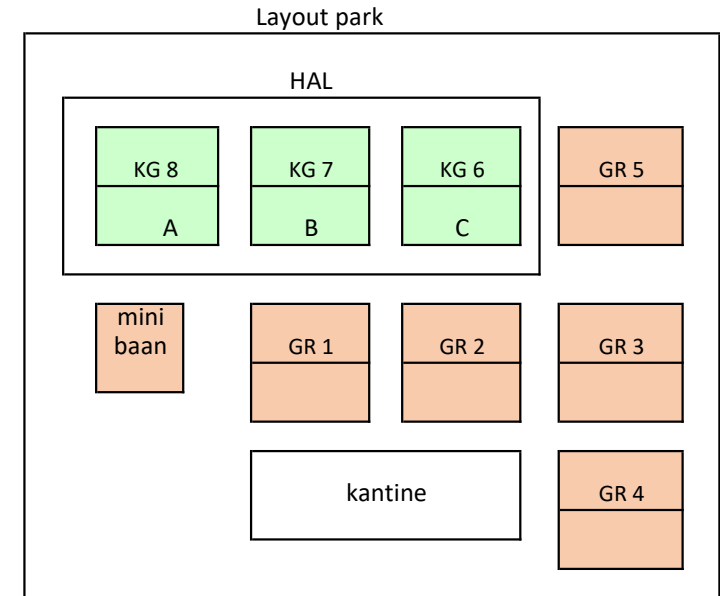

	GR1	GR2	GR3	GR4	GR5	HAL		
						KG 6 (C)	KG 7 (B)	KG 8 (A)
9-10 uur	G 2	G 2	GD35+ 2	H 2	GD35+ 2			
10-11 uur								
11-12 uur	G 2	H 2	H 2	H 2	GD35+ 2	GD35+ 1	GD35+ 1	
12-13 uur	G 2	G 2	H 2	H 2	GD35+ 2	GD35+ 1	GD35+ 1	
13-14 uur								
14-15 uur	H 4	G 3	GD 1	G 3	GD 1			
15-16 uur								
16-17 uur	H 4	H 4	H 4	G 3	GD 1			
17-18 uur	H 4	H 4	G 3	G 3	GD 1			
18-19 uur								
19-20 uur								

competitieleider

9:00-13.30: Heren 2  
 13:30-einde: Heren 4

thuis team	baansoort	begintijd	tegenstander	opmerking
Gemengd 2	GR	09:00	VOEVKE 1	
Gemengd dubbel 35+ 2	GR	09:00	NIESKE MEPPERS 1	
Heren 2	GR	09:00	ZUIDLAREN 2	
Gemengd dubbel 35+ 1	KG	10:30	DE MARSCH 1	
Gemengd 3	GR	14:00	ZNEO 1	
Gemengd dubbel 1	GR	14:00	TEN BOER 1	
Heren 4	GR	14:00	REO 1	

Speelschema zondag 13 oktober 2024

	GR1	GR2	GR3	GR4	GR5	HAL		
						KG 6 (C)	KG 7 (B)	KG 8 (A)
9-10 uur								
10-11 uur								
11-12 uur	H 1	H 1	H 1	H 1				
12-13 uur	H 1	H 1						
13-14 uur			G 1	G 1				
14-15 uur				G 1				
15-16 uur								
16-17 uur			G 1	G 1				
17-18 uur								
18-19 uur								
19-20 uur								