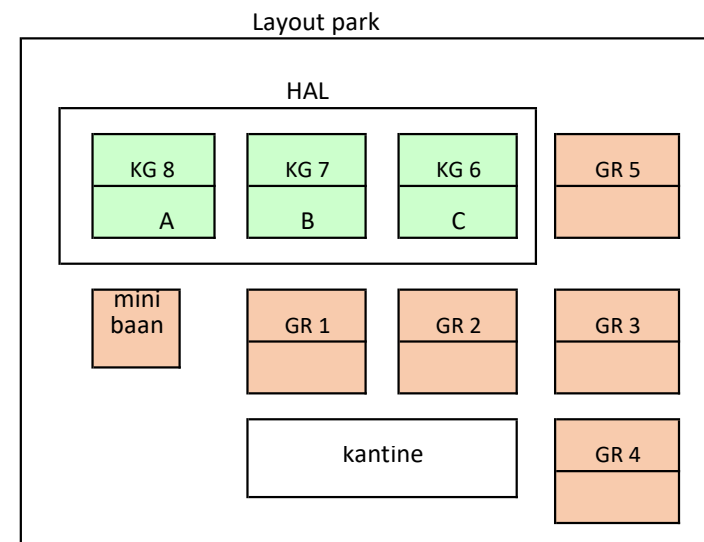

wedstrijdleiding: 9-14: technische commissie; 14-15:30: Gemengd 3; 15:30-einde: Gemengd 4

thuis team	baansoort	begintijd	tegenstander	opmerking
Jun 14 3	GR	09:00	DLTC-DRACHTEN 1	
M 17 1	GR	09:00	TEN WOUDE 1	
G 17 2	KG	09:00	ALOE 1	
G 2	GR	10:30	HARDENBERG 1	
J 17 1	GR	11:30	BARGERES 1	
G 17 1	GR	13:30	READY-HARLINGEN 1	
G 3	KG	13:30	Tennisvereniging Leeuwarden 1	
G 4	GR	16:00	HAREN GN 1	

Speelschema vrijdag 11 oktober 2024

	GR1	GR2	GR3	GR4	GR5	HAL		
						KG 6	KG 7	KG 8
19-20 uur	GD 1	GD 1	DD35+ 1	DD35+ 1		HD 1	HD 1	
20-21 uur								
21-22 uur	GD 1	GD 1	DD35+ 1	DD35+ 1		HD 1	HD 1	
22-23 uur								

	GR1	GR2	GR3	GR4	GR5	HAL		
						KG 6 (C)	KG 7 (B)	KG 8 (A)
9-10 uur	G 2	G 2	GD35+ 2	H 2	GD35+ 2			
10-11 uur								
11-12 uur	G 2	H 2	H 2	H 2	GD35+ 2	GD35+ 1	GD35+ 1	
12-13 uur	G 2	G 2	H 2	H 2	GD35+ 2	GD35+ 1	GD35+ 1	
13-14 uur								
14-15 uur	H 4	G 3	GD 1	G 3	GD 1			
15-16 uur								
16-17 uur	H 4	H 4	H 4	G 3	GD 1			
17-18 uur	H 4	H 4	G 3	G 3	GD 1			
18-19 uur								
19-20 uur								